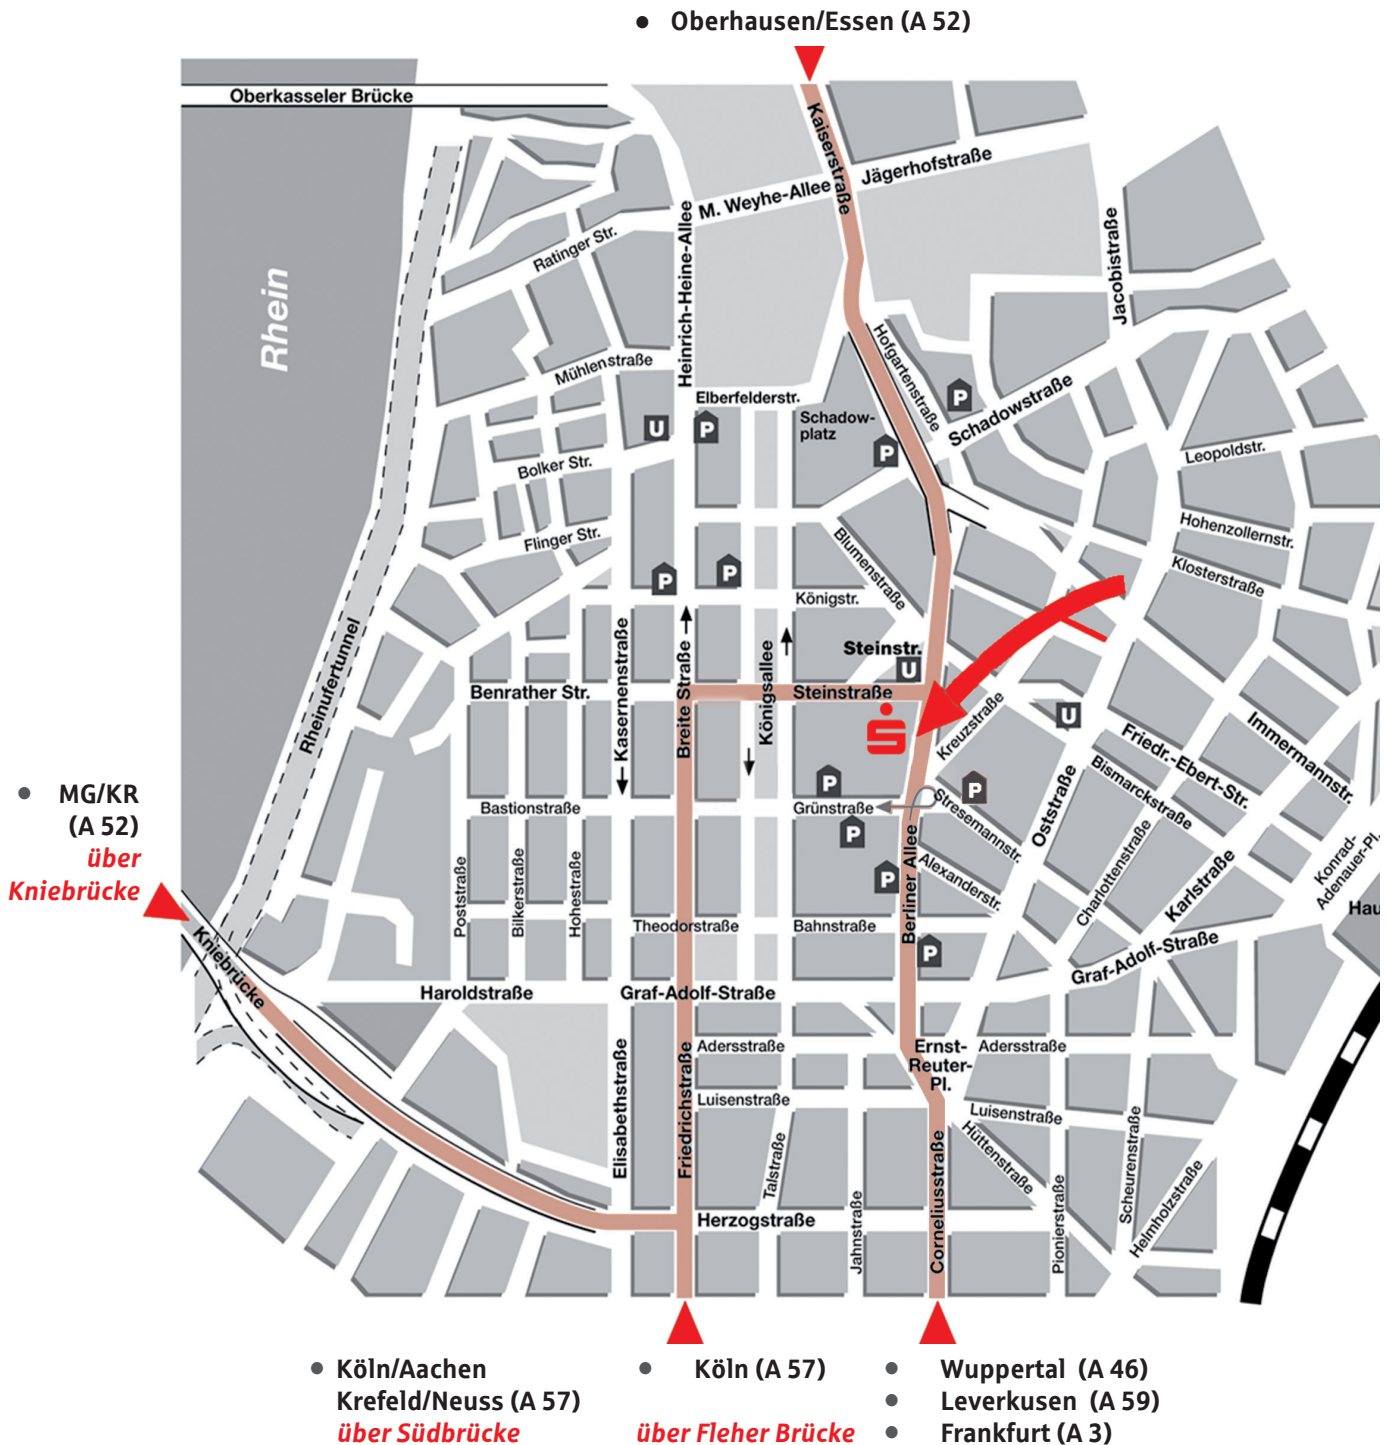

Ihr Weg zu uns.

Stadtparkasse Düsseldorf

Berliner Allee 33

40212 Düsseldorf

Telefon 0211 878-0

www.sskduesseldorf.de